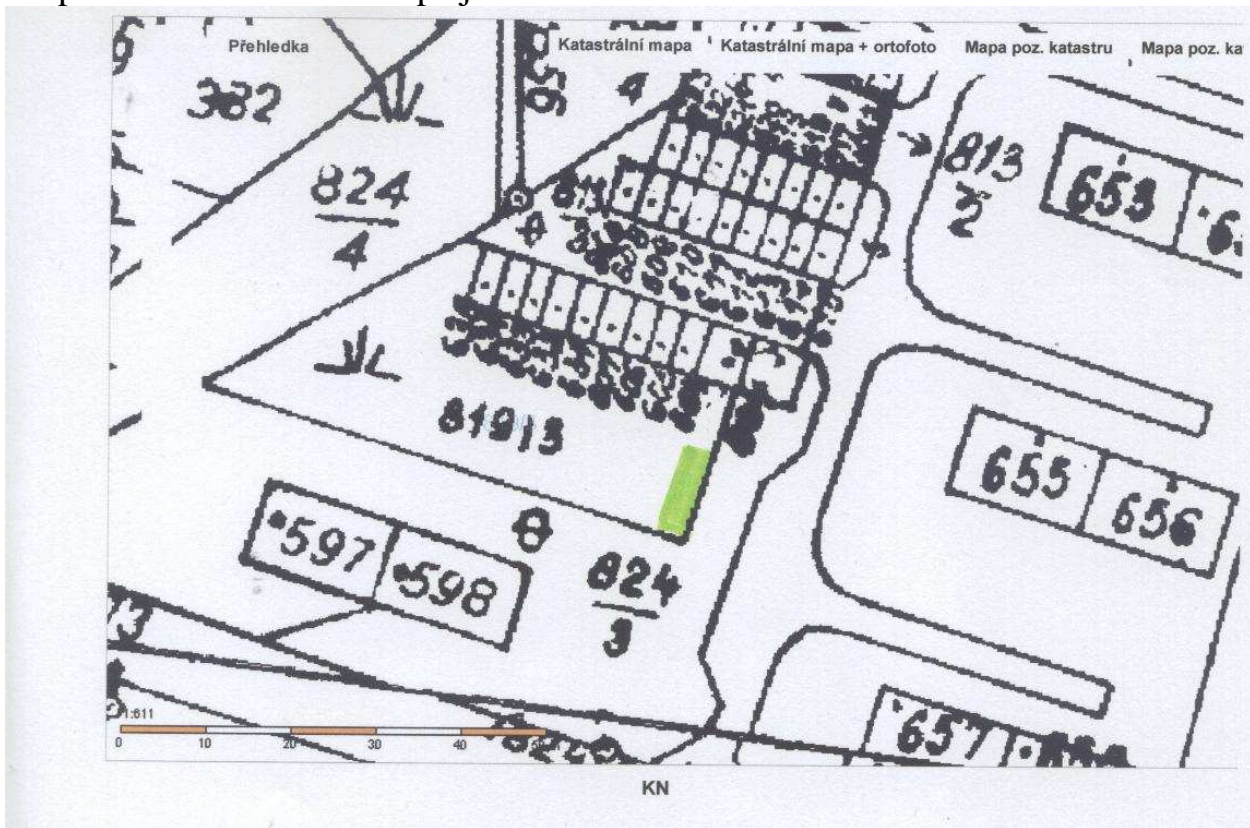

Městys Doudleby nad Orlicí

na základě usnesení z 26. zasedání rady městyse konaného dne 15. 12. 2011

předkládá záměr

**pronájmu části pozemku parc. č. 819/3
v k.ú. Doudleby nad Orlicí
o celkové výměře 48 m²**

Na přiložené katastrální mapě je tato část označena zelenou barvou.

Městys Doudleby nad Orlicí

Vyvěšeno: 22. 12. 2011