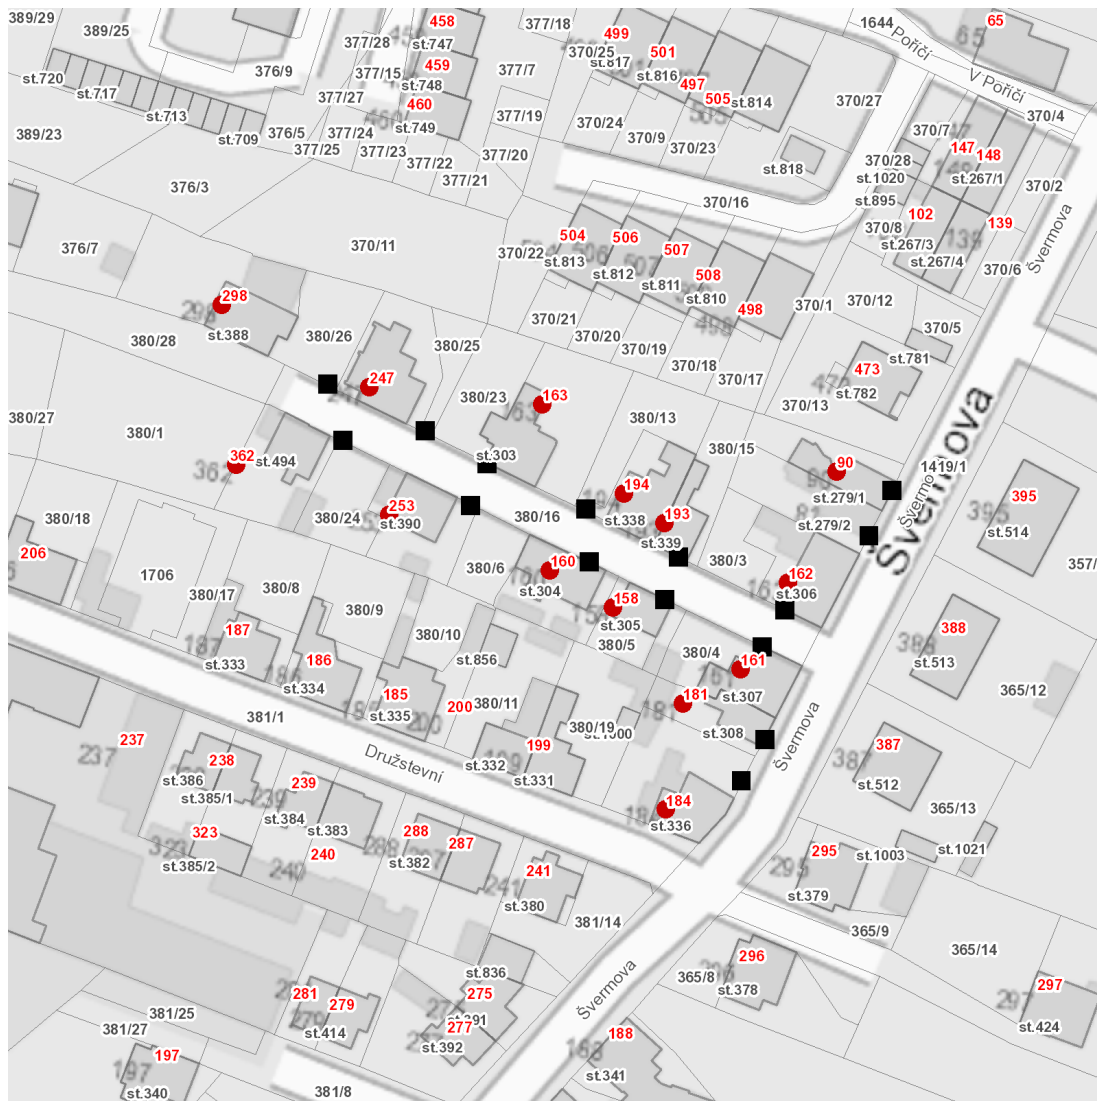

dne **31. 3. 2025** od **7:30** do **12:00** hodin

Plánovaná odstávka zahrnuje tyto lokality:

Doudleby nad Orlicí (okres Rychnov nad Kněžnou)

Švermova: č. p. 90, 158, 160, 161, 162, 163, 181, 184, 193, 194, 247, 253, 298, 362

dne **31. 3. 2025** od **7:30** do **12:00** hodin

Orientační mapový podklad odstávkou dotčených lokalit

VYSVĚTLIVKY

- – adresy dotčené odstávkou elektřiny
- – místa připojení k elektrické síti dotčená odstávkou